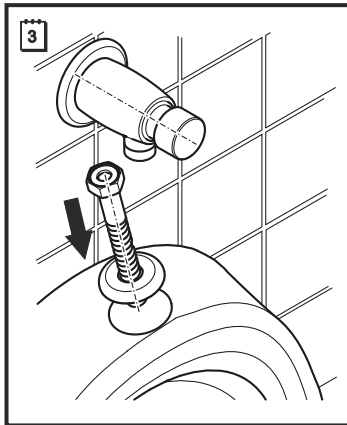

- **CZ** Dodávateľ:
- **SK** Dodávateľ:
- **RU** Поставщик:
- **GB** Supplier:
- **D** Lieferant:
- **HU** Szállító:
- **PL** Furnizor:
- **D** Dostawca:
- **BS** Dodávateľ:
- **LT** Tiekėjas:
- **LV** Piegādātāja:
- **SL** Dobavitelj:

Alca plast, s. r. o., Bratislavská 2846
690 02 Břeclav, Česká republika
Tel.: +420 519 326 499, +420 519 323 456 – prodej ČR
Tel.: +420 519 361 641 – export, Fax: +420 519 330 621
e-mail: alcaplast@alcaplast.cz, www.alcaplast.cz