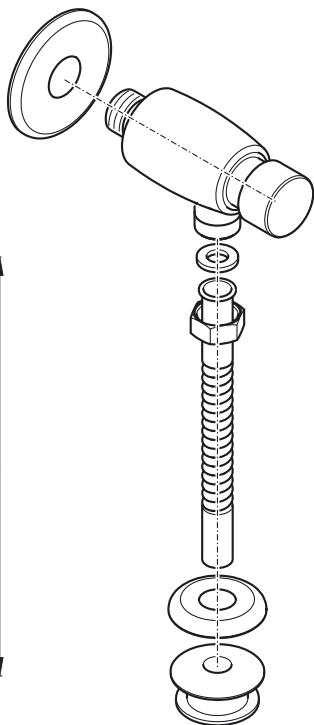

(CZ) PISOÁROVÝ TLAKOVÝ SPLACHOVAČ

- **(SK)** PISOÁROVÝ TLAKOVÝ SPLACHOVAČ NADOMIETKOVY
- **(RUS)** Кнопочный сливной вентиль для писуара
- **(D)** Button urinal flush valve
- **(GB)** Druckspüler für Urinal
- **(HU)** Nyomásos piszoár öblítő
- **(RO)** Spalator cu presiune pentru pisoar
- **(PL)** Pisuarowy sprężacz ciśnieniowy
- **(BG)** Кран промивен (напорен) за писоар
- **(LT)** Pisuaro nuleidimo mechanizmas su klavišu
- **(LV)** Mehāniskais pisuāra dozators
- **(SLO)** Tlačni splakovalnik pisuarjev

ATS001