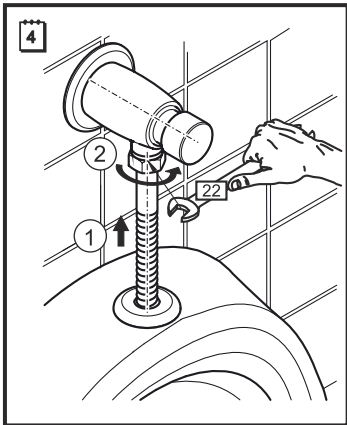

- **CZ** Dodávateľ:
- **SK** Dodávateľ:
- **RU** Поставщик:
- **GB** Supplier:
- **D** Lieferant:
- **HU** Szállító:
- **PL** Furnizor:
- **D** Dostawca:
- **BS** Dodávateľ:
- **LT** Tiekėjas:
- **LV** Piegādātāja:
- **SL** Dobavitelj:

Alca plast, s. r. o., Bratislavská 2846
690 02 Břeclav, Česká republika
Tel.: +420 519 326 499, +420 519 323 456 – prodej ČR
Tel.: +420 519 361 641 – export, Fax: +420 519 330 621
e-mail: alcaplast@alcaplast.cz, www.alcaplast.cz