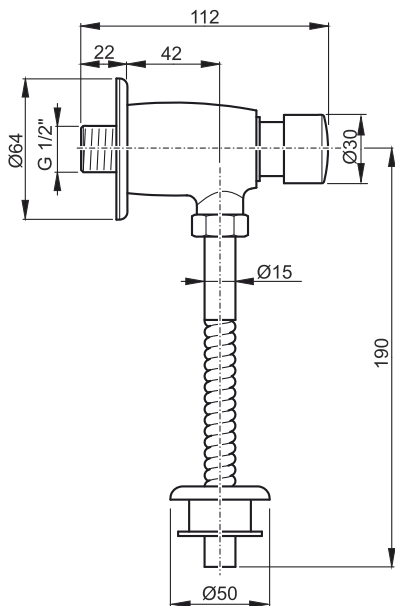

(CZ) PISOÁROVÝ TLAKOVÝ SPLACHOVAČ

- **(SK)** PISOÁROVÝ TLAKOVÝ SPLACHOVAČ NADOMIETKOVY
- **(RUS)** Кнопочный сливной вентиль для писуара
- **(D)** Button urinal flush valve
- **(GB)** Druckspüler für Urinal
- **(HU)** Nyomásos piszoár öblítő
- **(RO)** Spalator cu presiune pentru pisoar
- **(PL)** Pisuarowy sprężacz ciśnieniowy
- **(BG)** Кран промивен (напорен) за писоар
- **(LT)** Pisuaro nuleidimo mechanizmas su klavišu
- **(LV)** Mehāniskais pisuāra dozators
- **(SLO)** Tlačni splakovalnik pisuarjev

ATS001