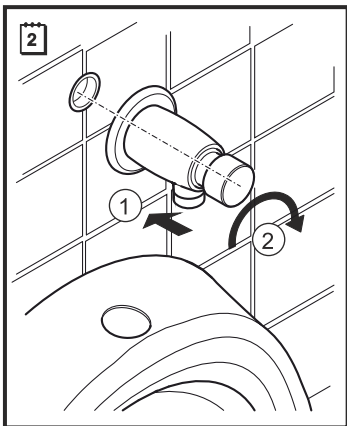

- **CZ** Dodávateľ:
- **SK** Dodávateľ:
- **RU** Поставщик:
- **GB** Supplier:
- **D** Lieferant:
- **HU** Szállító:
- **PL** Furnizor:
- **D** Dostawca:
- **BS** Dodávateľ:
- **LT** Tiekėjas:
- **LV** Piegādātāja:
- **SL** Dobavitelj:

Alca plast, s. r. o., Bratislavská 2846
690 02 Břeclav, Česká republika
Tel.: +420 519 326 499, +420 519 323 456 – prodej ČR
Tel.: +420 519 361 641 – export, Fax: +420 519 330 621
e-mail: alcaplast@alcaplast.cz, www.alcaplast.cz