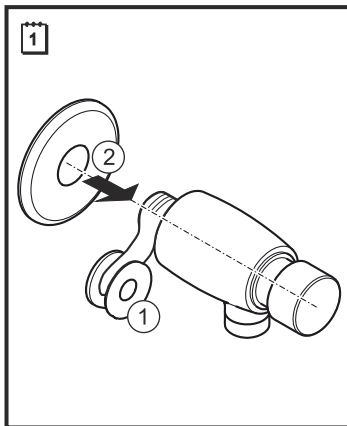

- **CZ** Dodávateľ:
- **SK** Dodávateľ:
- **RU** Поставщик:
- **GB** Supplier:
- **D** Lieferant:
- **HU** Szállító:
- **PL** Furnizor:
- **D** Dostawca:
- **BS** Dodávateľ:
- **LT** Tiekėjas:
- **LV** Piegādātāja:
- **SL** Dobavitelj:

Alca plast, s. r. o., Bratislavská 2846
690 02 Břeclav, Česká republika
Tel.: +420 519 326 499, +420 519 323 456 – prodej ČR
Tel.: +420 519 361 641 – export, Fax: +420 519 330 621
e-mail: alcaplast@alcaplast.cz, www.alcaplast.cz